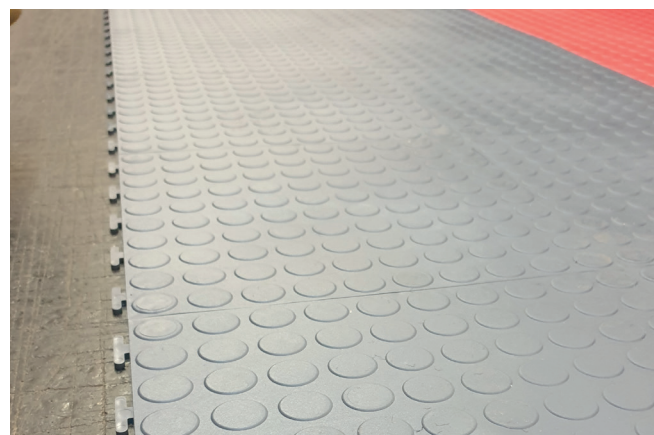

Traugott

Schmutzfang : Funktionsbeläge : Objektbeläge

Legend Coin Mat

FLACHNOPPENMATTE FÜR AUSSTELLUNGSRÄUME, MESSEHALLEN,
INDUSTRIE, GARAGEN UND LAGERRÄUME

03/2022

LEGEND COIN MAT

FLACHNOPPENMATTE FÜR AUSSTELLUNGSRÄUME, MESSEHALLEN,
INDUSTRIE, GARAGEN UND LAGERRÄUME

Die Legend Coin Mat ist eine langlebige ineinandergreifende Bodenfliese für gewerbliche, private und industrielle Anwendungen.

Die Fliesen können in wenigen Minuten ohne den Einsatz von Spezialwerkzeugen verlegt werden. Durch die ineinandergreifenden modularen Fliesen kann ein Bodenbelag beliebiger Länge und Breite erstellt werden.

Aufgrund der ebenen Oberfläche mit Münzprofil ist die Legend Coin Mat einfach zu reinigen.

Die Legend Coin Mat ist eine langlebige, modulare Fliese, die in einer Vielzahl von Designs und Formen zusammengesetzt werden kann. Legend Coin Mat wurde entwickelt, um lose auf jeder harten Oberfläche wie Beton, Asphalt oder Bitumen verlegt zu werden. Die Bodenfliesen können direkt auf den alten Boden verlegt werden, ohne dass eine zeitaufwändige Untergrundvorbereitung erforderlich ist.

- schnelle, einfache Verlegung
- UV-resistentes Vinyl, 100% recycelt
- Höhe 5 mm
- Brandverhalten Bfl-s1
- Rutschhemmklasse DS
- Fliesengröße 30,4 cm x 30,4 cm
- Verpackungseinheit 18 Fliesen/Packung (= 1,66 m²)
- Gewicht 5,6 kg/m²