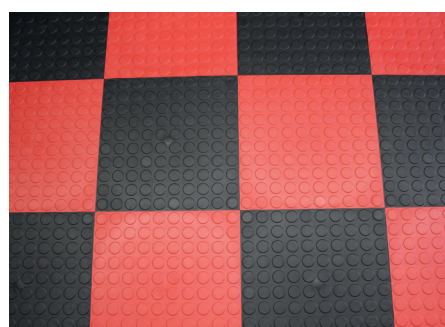

Schwarz

Weiß

Rot