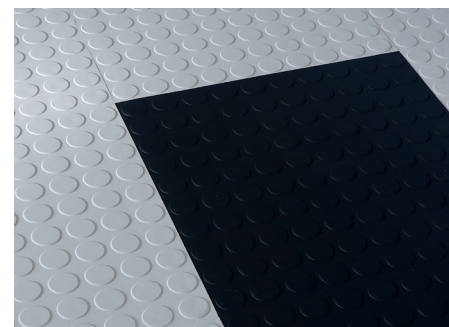

Traugott

Schmutzfang : Funktionsbeläge : Objektbeläge

Legend Coin Mat

FLACHNOPPENMATTE FÜR AUSSTELLUNGSRÄUME, MESSEHALLEN,
INDUSTRIE, GARAGEN UND LAGERRÄUME

03/2022

LEGEND COIN MAT

FLACHNOPPENMATTE FÜR AUSSTELLUNGSRÄUME, MESSEHALLEN,
INDUSTRIE, GARAGEN UND LAGERRÄUME

Die Legend Coin Mat ist eine langlebige ineinandergreifende Bodenfliese für gewerbliche, private und industrielle Anwendungen.

Die Fliesen können in wenigen Minuten ohne den Einsatz von Spezialwerkzeugen verlegt werden. Durch die ineinandergreifenden modularen Fliesen kann ein Bodenbelag beliebiger Länge und Breite erstellt werden.

Aufgrund der ebenen Oberfläche mit Münzprofil ist die Legend Coin Mat einfach zu reinigen.

Die Legend Coin Mat ist eine langlebige, modulare Fliese, die in einer Vielzahl von Designs und Formen zusammengesetzt werden kann. Legend Coin Mat wurde entwickelt, um lose auf jeder harten Oberfläche wie Beton, Asphalt oder Bitumen verlegt zu werden. Die Bodenfliesen können direkt auf den alten Boden verlegt werden, ohne dass eine zeitaufwändige Untergrundvorbereitung erforderlich ist.

- schnelle, einfache Verlegung
- UV-resistentes Vinyl, 100% recycelt
- Höhe 5 mm
- Brandverhalten Bfl-s1
- Rutschhemmklasse DS
- Fliesengröße 30,4 cm x 30,4 cm
- Verpackungseinheit 18 Fliesen/Packung (= 1,66 m²)
- Gewicht 5,6 kg/m²