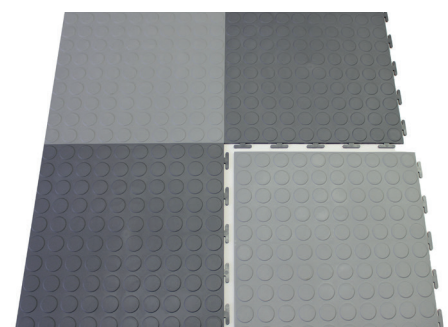

LEGEND COIN MAT

FLACHNIPPENMATTE FÜR AUSSTELLUNGSRÄUME, MESSEHALLEN,
INDUSTRIE, GARAGEN UND LAGERRÄUME

Material	UV-resistentes Vinyl, 100% recycled
Höhe	5 mm
Gewicht	5,6 kg/m²
Brandverhalten (EN 13501)	Bfl-s1
Rutschhemmklasse (EN 13893)	DS
Temperaturbeständigkeit	-35 °C - +70 °C
Fliesengröße	30,4 cm x 30,4 cm
Verpackungseinheit	18 Fliesen pro Packung (= 1,66 m²)
Farben	Dunkelgrau, Hellgrau, Schwarz, Weiß, Rot

Dunkelgrau

Hellgrau

Schwarz

Weiß

Rot