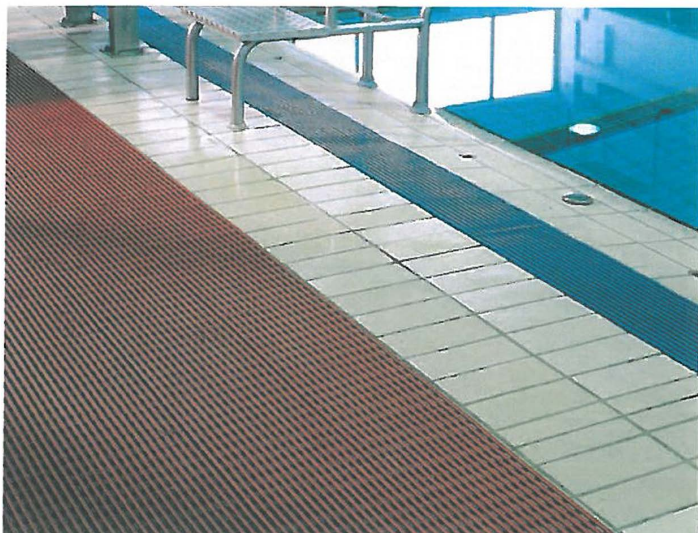

MATTEN STANDARD

OB BARFUSS ODER MIT ARBEITSSCHUHEN:
IMMER SICHER UND HYGIENISCH

EIGENSCHAFTEN

Die Matten Standard sind rutschhemmend,
hygienisch und aufrollbar.

EINSATZBEREICHE

Schwimm- und Heilbäder, Umkleiden, Kurbetriebe,
Krankenhäuser, Sozialräume und Arbeitsplätze, etc.

FARBAUSFÜHRUNGEN

blau

grün

gelb

rot

elfenbein

mint

grau

MATTEN STANDARD

Matten Standard sind rutschhemmend und hygienisch, weil das porenfreie Material Keimen keine Chance lässt.

Die integrierte Drainage gewährleistet einen allseitigen Wasserablauf.

Matten Standard sind weich, elastisch und rutschhemmend und eignen sich auch hervorragend als ergonomische Arbeitsplatzmatten.