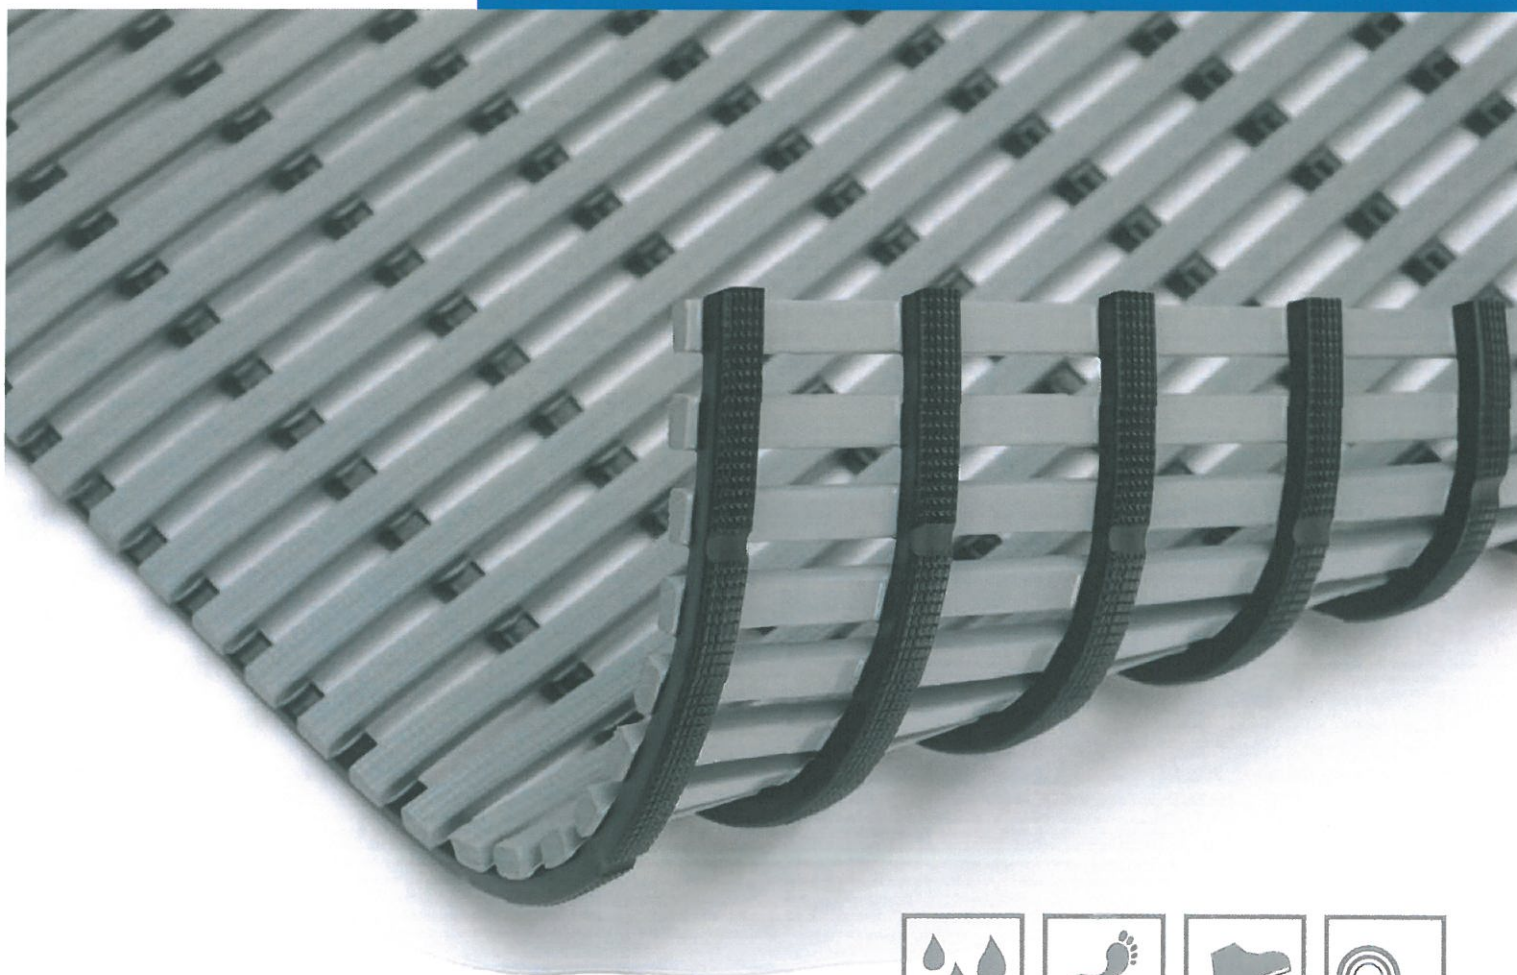

MATTEN STANDARD

OB BARFUSS ODER MIT ARBEITSSCHUHEN:
IMMER SICHER UND HYGIENISCH

EIGENSCHAFTEN

Die Matten Standard sind rutschhemmend,
hygienisch und aufrollbar.

EINSATZBEREICHE

Schwimm- und Heilbäder, Umkleiden, Kurbetriebe,
Krankenhäuser, Sozialräume und Arbeitsplätze, etc.

MATTEN STANDARD

Matten Standard sind rutschhemmend und hygienisch, weil das porenfreie Material Keimen keine Chance lässt.

Die integrierte Drainage gewährleistet einen allseitigen Wasserablauf.

Matten Standard sind weich, elastisch und rutschhemmend und eignen sich auch hervorragend als ergonomische Arbeitsplatzmatten.

TECHNISCHE DATEN

Material	Weich-PVC
lieferbare Breiten	40 bis 120 cm
Gesamthöhe	12,0 mm
Breite Oberprofil	8,6mm
Spaltenbreite	7,0mm
Gewicht	ca. 5,5 kg/m ²
Temperaturbeständigkeit	-5°C bis +60°C
Rutschhemmung	Bewertungsgruppe C nach DIN 51097