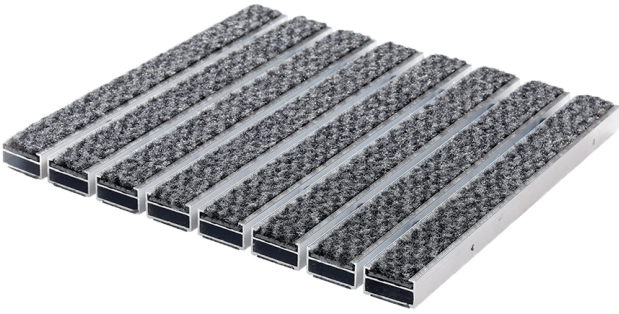

ALUMATTE MIT VELOUREINLAGE

	Econo Light (Vinylverbindung)	Econo Heavy (Kabelverbindung)
5 i a]b]i a ' < " \Y	10'a a ž%5'a a ž%8'a a	%&a a ž% 'a a ž% 'a a ž&%a a
5 i a]b]i a '6fY]hY	' \$'a a '' f(\$'a a 'VY]%'\$'a a ' < " \YŁ	' \$'a a
5 i a]b]i a 'Gh) f_Y	%ž% 'a a	%ž% 'a a '' f&'a a 'VY]%'&a a '5 i a]b]i a ' < " \YŁ
Dfc Z]UVgUbx	('a a	
J YfV]bXi b[DJ 7	?UVYj YfV]bXi b['f&'a a Ł'a]h 9D8A '8]gUbnqMU'Yb
I bhYfdfc Z]	[Yf) i gW\Ya a YbXY'5bh]!Fi hgW'6YgW]W'h b[
C d]cbU'	FU\ a Ybdfc Z]'Ui gY'cl]YfY a '5 i a]b]i a	
6fUbxj YfU'HYb	6Z!g%	
Fi hgW\Ya a _UggY	F%\$	
; YgJa h[Yk]W'h	WU''&! '%* '_[#a	WU''*ž) ! '%* '_[#a
; YgJa h" \Y	%&'a a ž%+'a a ž&\$'a a	%('a a ž%+'a a ž&\$'a a ž&'a a

Farben: