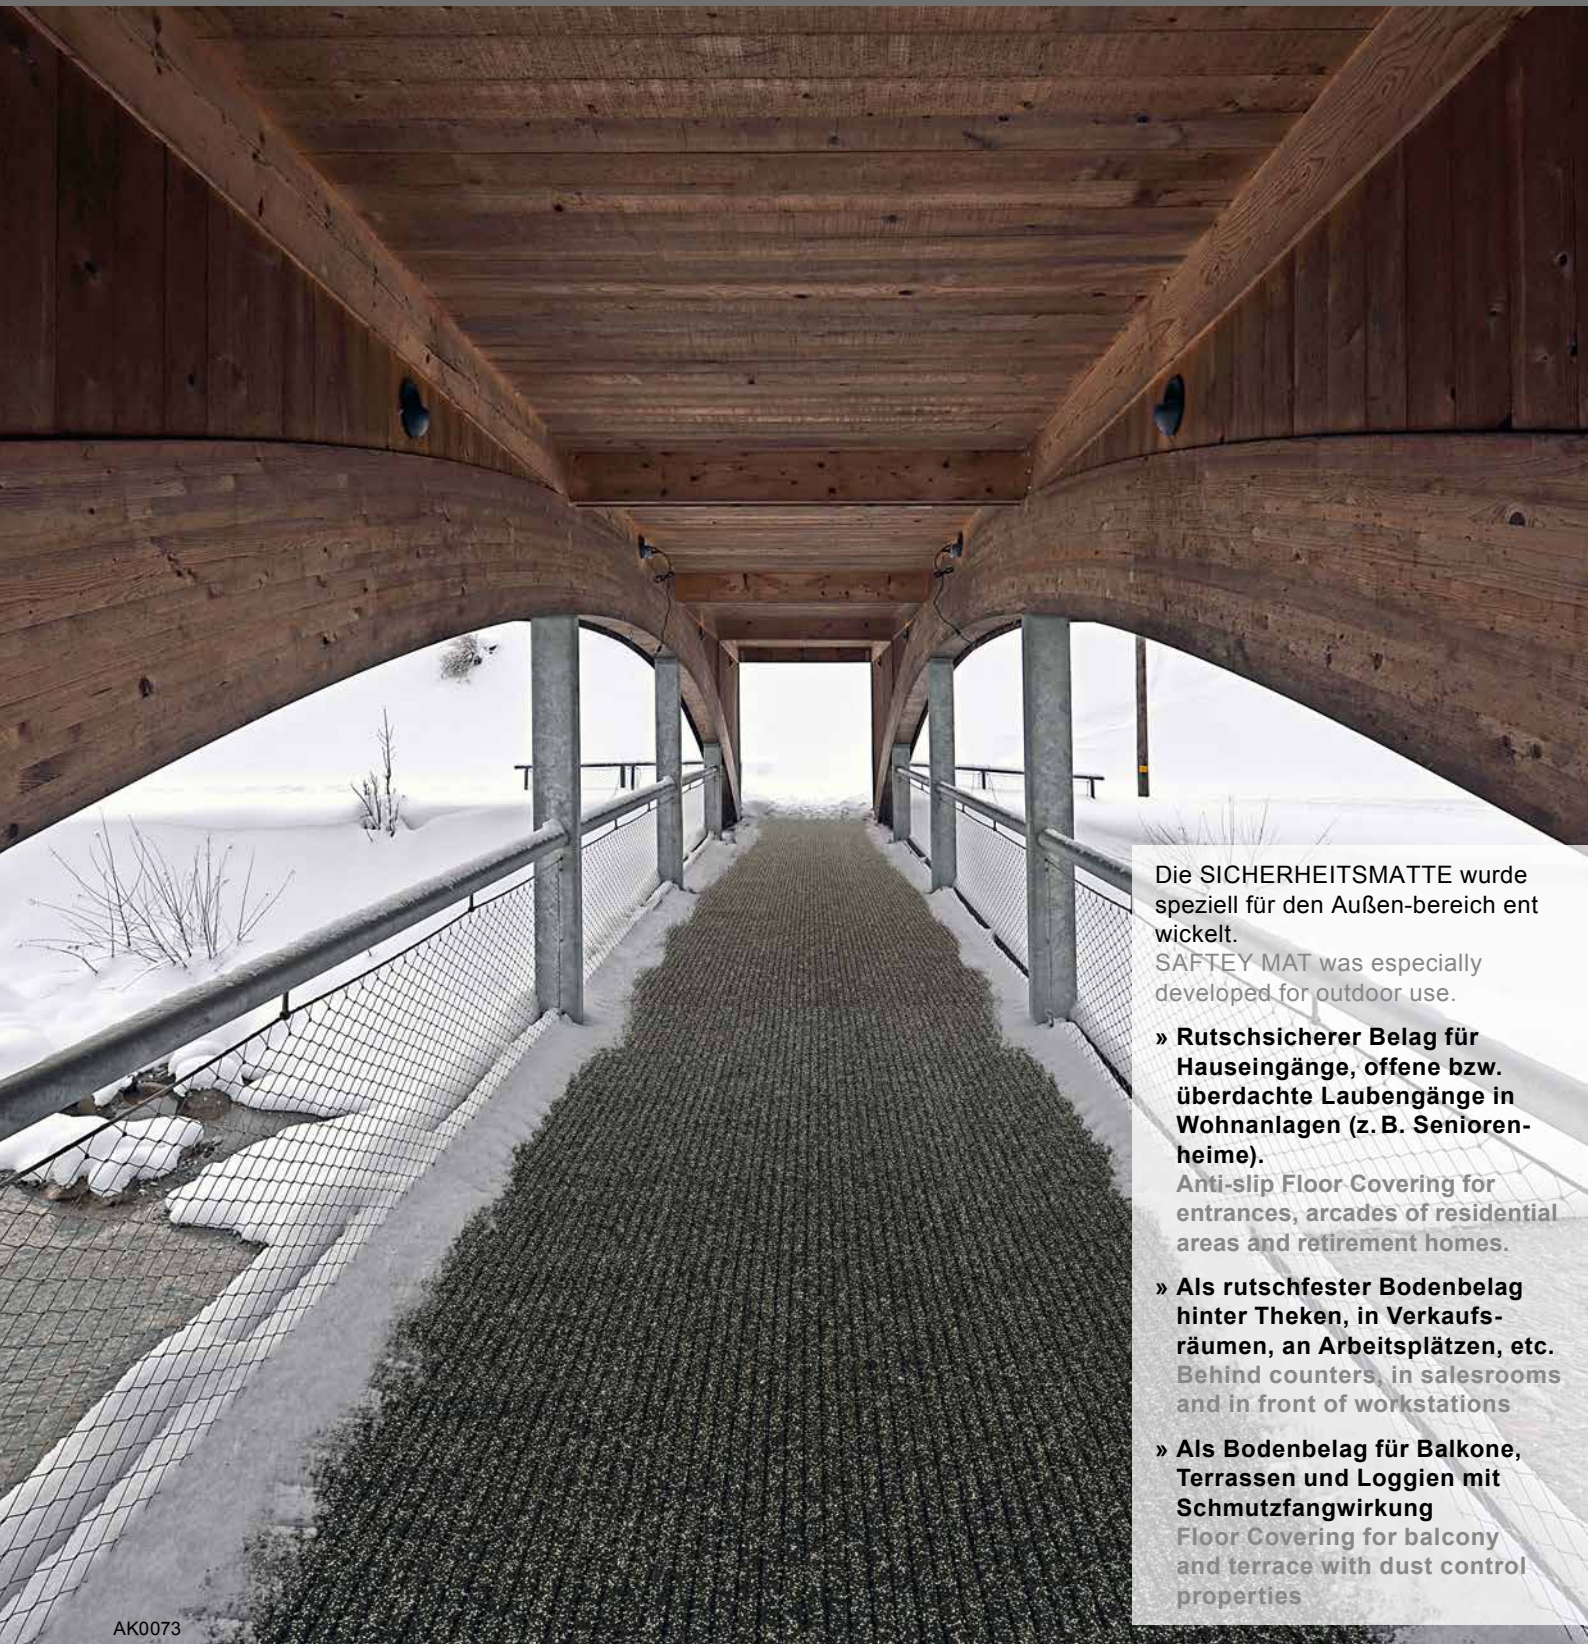

SICHERHEITSMATTE · SAFETY MAT

Die SICHERHEITSMATTE wurde speziell für den Außenbereich entwickelt.

SAFETY MAT was especially developed for outdoor use.

» **Rutschsicherer Belag für Hauseingänge, offene bzw. überdachte Laubengänge in Wohnanlagen (z. B. Seniorenheime).**

Anti-slip Floor Covering for entrances, arcades of residential areas and retirement homes.

» **Als rutschfester Bodenbelag hinter Theken, in Verkaufsräumen, an Arbeitsplätzen, etc.**
Behind counters, in salesrooms and in front of workstations