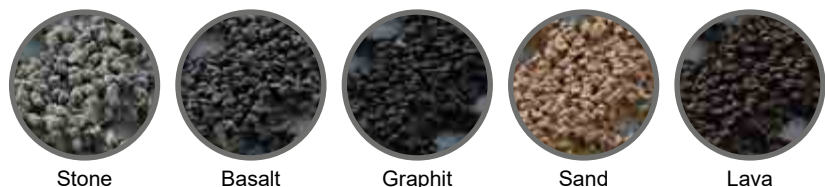

UNICO Farben Stone, Basalt, Graphit, Sand, Lava Produktionsbedingte Farbabweichungen sind möglich. Rollenware Matte Länge: 10 m 120 x 250 cm Breite: 120 cm Winkelstufenmatte (VE 5 Stück) 30 cm (25 cm tief + 5 cm Winkel) x 73 cm Mit Kantenschutz und doppelseitigem Klebeband – fertig verlegbar. Zusammensetzung PES/Glasgarn Gewebe beidseitig beschichtet mit spezieller PVC-Paste, -Oberfläche mit PVC-Granulat bestreut. Stärke ca. 6,0 – 7,0 mm Anwendung Temperaturbereich –25°C bis +60°C Prüfzeugnisse	UNICO Colours Stone, Basalt, Graphit, Sand, Lava Colour alterations from the original sample are possible. Rolls Mat Length: 10 m 120 x 250 cm Width: 120 cm Angle Stair Mat (PU 5 pcs) 30 x 73 cm (25 cm depth + 5 cm angle) With edge protection and double-sided adhesive tape – ready to install. Structure PES/glass-fibre-yarn-coated-on-both-sides-with-a-special-PVC-foam.-PVC-granules on the surface. Thickness approx. 6.0 – 7.0 mm Temperature Resistance –25°C to +60°C Certificates
VERLEGEHINWEIS Haftet nicht auf bereits vorhandenem Glatteis. Auf sehr glatten Böden wie Marmor oder polierten Steinflächen sowie bei Verwendung von Stücken kleiner als 3 m² sollte die Matte am Untergrund fixiert werden (ggf. zusätzlich verschrauben).	INSTRUCTION Not-suitable on icy floorings and polished hard floors like marble. Mats are self-securing over 3-sqm or can be fixed with profiles and screws.